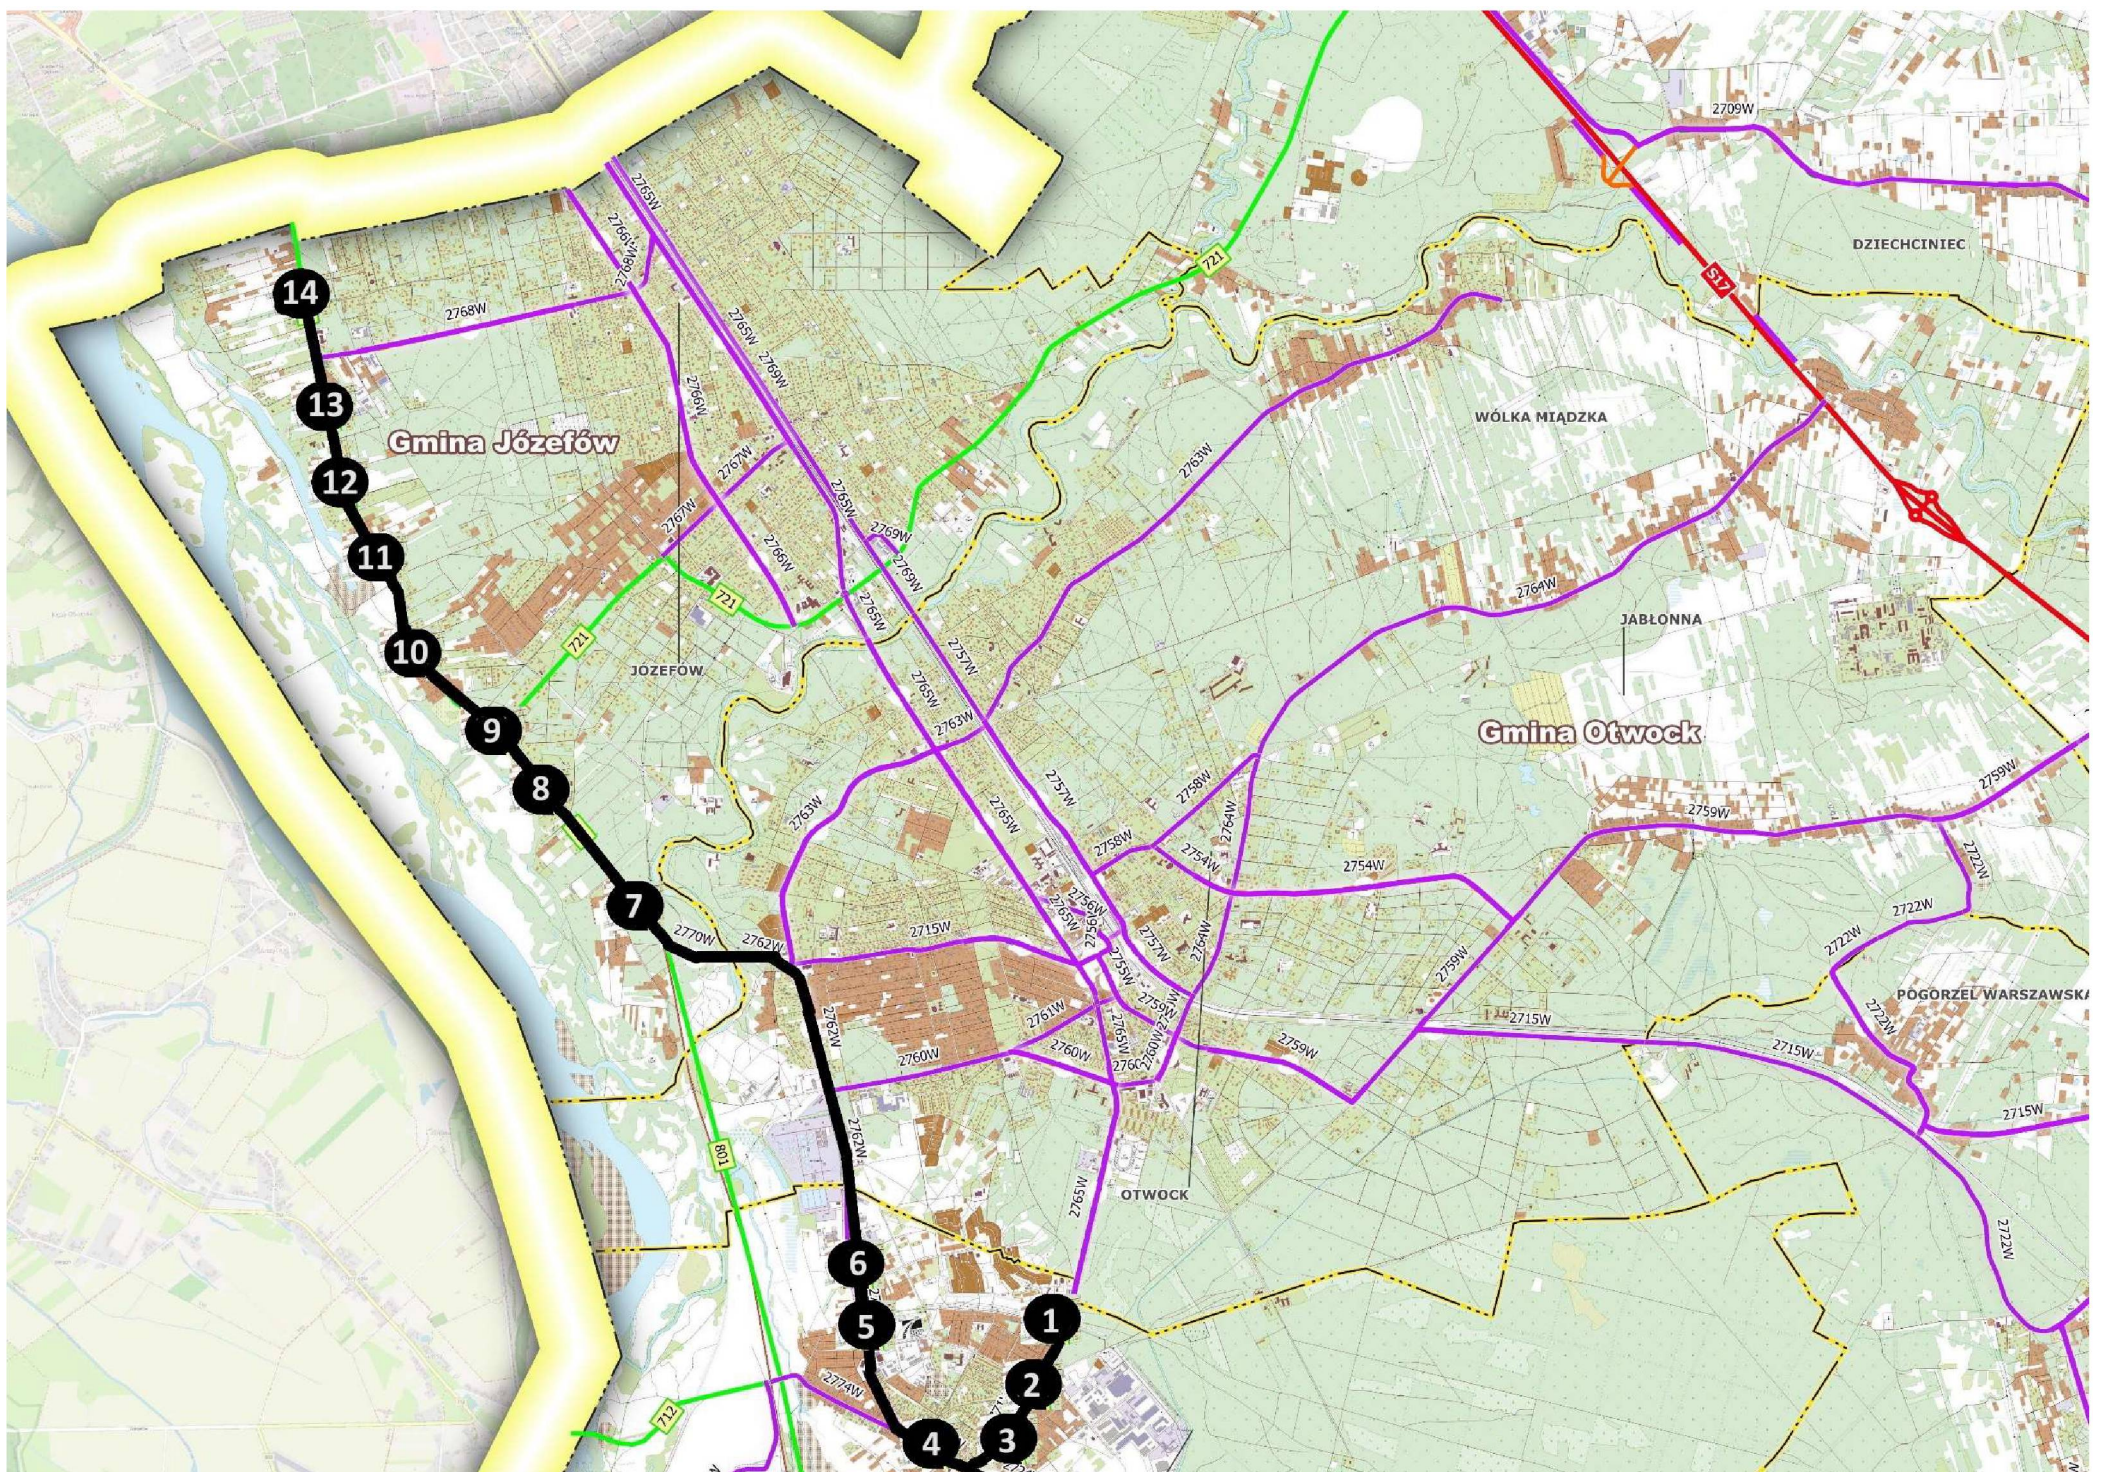

Organizator: Związek Powiatowo - Gminny
 Otwockie Przewozy Gminno-Powiatowe
Operator: Wołoszka sp zoo
 ul. Garwolińska 2a 08-420 Miastków Kościelny

Nazwa linii komunikacyjnej: Karczew -Józefów
 Oznaczenie linii komunikacyjnej: U - Transport użyteczności publicznej
 Rozkład jazdy obowiązuje od 28.03.2024 do 31.12.2024

Skala 1 : 30 000

LEGENDA

-  Karczew - Józefów
-  granica administracyjna Związku Powiatowo-Gminnego „Otwockie Przewozy Gminno-Powiatowe”,
będącego Organizatorem
-  granica gmin
-  przystanek z nieutrudnionym dostępem dla osób niepełnosprawnych i z ograniczoną zdolnością ruchową